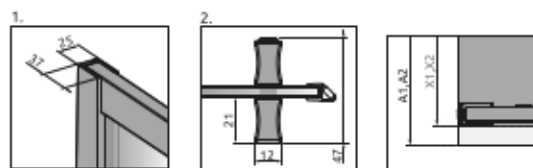

## Prostokątna kabina prysznicowa Alienta D

Nr artykułu	Wymiary brodzika	Wysokość kabiny	Cena brutto
10258090-01-01	800x900	1900	1 380
10258010-01-01	800x1000	1900	1 410

Kabina uniwersalna można ją zamontować jako wersję lewą i prawą.

Ceny detaliczne podano w PLN. Wymiary podane są w mm.

Powłoka ClearGlass ułatwiająca utrzymanie kabiny w czystości.

Górne łożyskowane,  
wypinane rolki

Dolne łożyskowane,  
wypinane rolki

Funkcyjny  
uchwyt z aluminium

Alienta	A1	A2	X1	X2	C1	C2	D	H
C 80x80	800	800	785-800	785-800	357-372	357-372	430	1900
C 90x90	900	900	885-900	885-900	407-422	407-422	500	1900
D 80x90	800	900	785-800	885-900	357-372	407-422	465	1900
D 80x100	800	1000	785-800	985-1000	357-372	457-472	500	1900