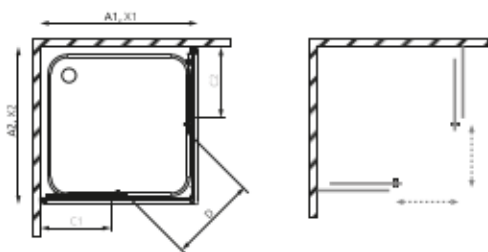

Alienta C/D

Kolor profili

Rodzaj szkła
przejrzyste

Szkło 5
mm

Powłoka
Clear
Glass

2 LATA
CWARANCIJI

Kwadratowa kabina prysznicowa Alienta C

Nr artykułu	Wymiary brodzika	Wysokość kabiny	Cena brutto
10238080-01-01	800x800	1900	1 350
10239090-01-01	900x900	1900	1 380

Prostokątna kabina prysznicowa Alienta D

Nr artykułu	Wymiary brodzika	Wysokość kabiny	Cena brutto
10258090-01-01	800x900	1900	1 380
10258010-01-01	800x1000	1900	1 410

Kabina uniwersalna można ją zamontować jako wersję lewą i prawą.

Ceny detaliczne podano w PLN. Wymiary podane są w mm.

Powłoka ClearGlass ułatwiająca utrzymanie kabiny w czystości.

Alienta	A1	A2	X1	X2	C1	C2	D	H
C 80x80	800	800	785-800	785-800	357-372	357-372	430	1900
C 90x90	900	900	885-900	885-900	407-422	407-422	500	1900
D 80x90	800	900	785-800	885-900	357-372	407-422	465	1900
D 80x100	800	1000	785-800	985-1000	357-372	457-472	500	1900

— **britis** —