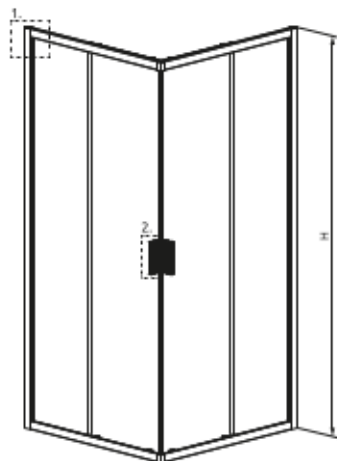

## Kwadratowa kabina prysznicowa Alienta C

Nr artykułu	Wymiary brodzika	Wysokość kabiny	Cena brutto
10238080-01-01	800x800	1900	1 350
10239090-01-01	900x900	1900	1 380

## Prostokątna kabina prysznicowa Alienta D

Nr artykułu	Wymiary brodzika	Wysokość kabiny	Cena brutto
10258090-01-01	800x900	1900	1 380
10258010-01-01	800x1000	1900	1 410

Kabina uniwersalna można ją zamontować jako wersję lewą i prawą.

Ceny detaliczne podano w PLN. Wymiary podane są w mm.

Powłoka ClearGlass ułatwiająca utrzymanie kabiny w czystości.

Górne łożyskowane,  
wypinane rolki

Dolne łożyskowane,  
wypinane rolki

Funkcyjny  
uchwyt z aluminium

Alienta	A1	A2	X1	X2	C1	C2	D	H
C 80x80	800	800	785-800	785-800	357-372	357-372	430	1900
C 90x90	900	900	885-900	885-900	407-422	407-422	500	1900
D 80x90	800	900	785-800	885-900	357-372	407-422	465	1900
D 80x100	800	1000	785-800	985-1000	357-372	457-472	500	1900