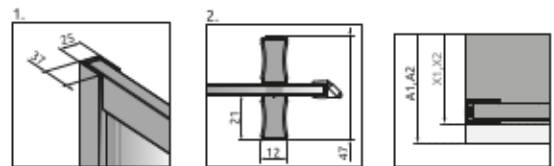

Alienta A/E

Kolor profili

Rodzaj szkła
przejrzyste

Szkoło 5
mm

Powłoka
Clear
Glass

2 LATA
CWARANCIJI

Półokrągła kabina prysznicowa symetryczna Alienta A

Nr artykułu	Wymiary brodzika	Wysokość kabiny	Cena brutto
10228080-01-01	800x800	1900	1 350
10229090-01-01	900x900	1900	1 380

Półokrągła kabina prysznicowa asymetryczna Alienta E

Nr artykułu	Wymiary brodzika	Wysokość kabiny	Cena brutto
10248090-01-01	800x900	1900	1 380
10248010-01-01	800x1000	1900	1 410

Kabina uniwersalna można ją zamontować jako wersję lewą i prawą.

Ceny detaliczne podano w PLN. Wymiary podane są w mm.

Powłoka ClearGlass ułatwiająca utrzymanie kabiny w czystości.

Górne łożyskowane,
wypinane rolki

Dolne łożyskowane,
wypinane rolki

Funkcjonalny
uchwyt z aluminium

Alienta	A1	A2	X1	X2	C1	C2	D	H
A 80x80	800	800	785-800	785-800	265-280	265-280	475	1900
A 90x90	900	900	885-900	885-900	365-380	365-380	560	1900
E 80x90	800	900	785-800	885-900	265-280	365-380	515	1900
E 80x100	800	1000	785-800	985-1000	265-280	465-480	515	1900