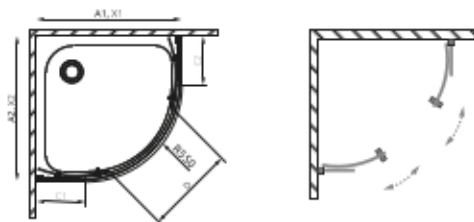

Alienta A/E

Kolor profili

Rodzaj szkła
przejrzyste

Szkoło 5
mm

Powłoka
Clear
Glass

2 LATA
CWARANCIJI

Półokrągła kabina prysznicowa symetryczna Alienta A

Nr artykułu	Wymiary brodzika	Wysokość kabiny	Cena brutto
10228080-01-01	800x800	1900	1 350
10229090-01-01	900x900	1900	1 380

Półokrągła kabina prysznicowa asymetryczna Alienta E

Nr artykułu	Wymiary brodzika	Wysokość kabiny	Cena brutto
10248090-01-01	800x900	1900	1 380
10248010-01-01	800x1000	1900	1 410

Kabina uniwersalna można ją zamontować jako wersję lewą i prawą.

Ceny detaliczne podano w PLN. Wymiary podane są w mm.

Powłoka ClearGlass ułatwiająca utrzymanie kabiny w czystości.

Górne łożyskowane,
wypinane rolki

Dolne łożyskowane,
wypinane rolki

Funkcjonalny
uchwyt z aluminium

Alienta	A1	A2	X1	X2	C1	C2	D	H
A 80x80	800	800	785-800	785-800	265-280	265-280	475	1900
A 90x90	900	900	885-900	885-900	365-380	365-380	560	1900
E 80x90	800	900	785-800	885-900	265-280	365-380	515	1900
E 80x100	800	1000	785-800	985-1000	265-280	465-480	515	1900