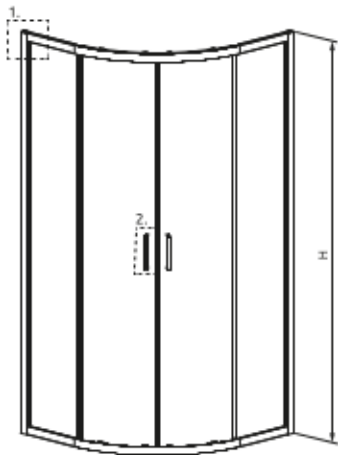

Alienta A/E

Kolor profili

Rodzaj szkła
przejrzyste

Szkoło 5
mm

Powłoka
Clear
Glass

2 LATA
CWARANCIJI

Półokrągła kabina prysznicowa symetryczna Alienta A

Nr artykułu	Wymiary brodzika	Wysokość kabiny	Cena brutto
10228080-01-01	800x800	1900	1 350
10229090-01-01	900x900	1900	1 380

Półokrągła kabina prysznicowa asymetryczna Alienta E

Nr artykułu	Wymiary brodzika	Wysokość kabiny	Cena brutto
10248090-01-01	800x900	1900	1 380
10248010-01-01	800x1000	1900	1 410

Kabina uniwersalna można ją zamontować jako wersję lewą i prawą.

Ceny detaliczne podano w PLN. Wymiary podane są w mm.

Powłoka ClearGlass ułatwiająca utrzymanie kabiny w czystości.

Górne łożyskowane,
wypinane rolki

Dolne łożyskowane,
wypinane rolki

Funkcjonalny
uchwyt z aluminium

Alienta	A1	A2	X1	X2	C1	C2	D	H
A 80x80	800	800	785-800	785-800	265-280	265-280	475	1900
A 90x90	900	900	885-900	885-900	365-380	365-380	560	1900
E 80x90	800	900	785-800	885-900	265-280	365-380	515	1900
E 80x100	800	1000	785-800	985-1000	265-280	465-480	515	1900